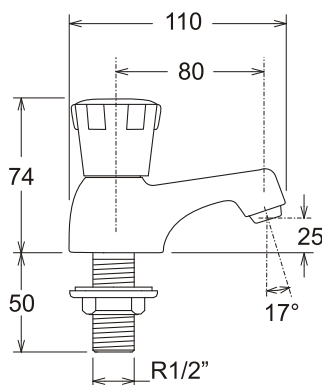

LÍNEA ECO

GRIFERÍA

LLAVE DE BRONCE DE 1/2" LAVATORIO

TREBOL

Código: TRE-812304-ECO

Material
Bronce

Peso:
0,369 kg.

Medidas nominales packing

Dimensiones:

Ancho: 120mm
Fondo: 120mm
Alto: 60mm

Especificaciones del Producto

Llave de 1/2" de bronce para lavatorio, con perilla metálica y regulador de chorro, en acabado cromado.

Cuerpo de bronce fundido con acabado cromado.

Hermeticidad: EN 200. Sanitary Tapware - Single taps and combination taps. ASME A - 112.18.1 -/ CSA B25.1 Plumbing Supply Fitting.

Calidad de recubrimiento: EN 248 Sanitary tapware - Ensayo con Niebla Salina Neutra. Cond. ensayo Nieblina Salina Neutra: ISO 2997.